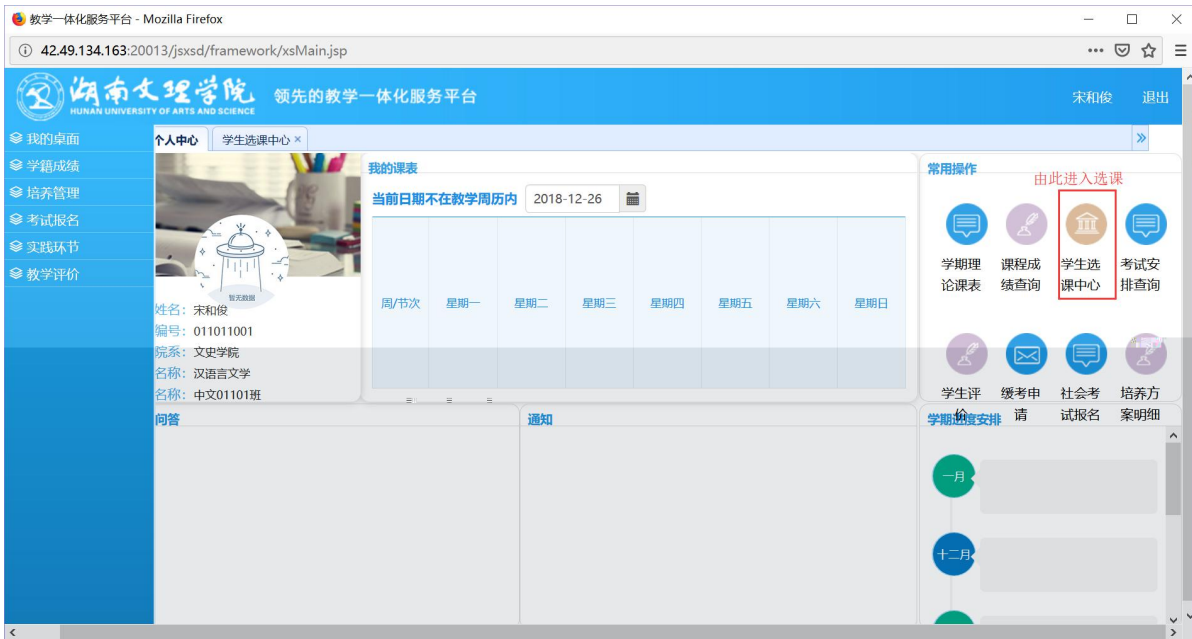

### 用户登录

请输入账号

请输入密码

忘记密码

登录

温馨提示: 推荐使用IE9以上浏览器以及360极速模式。

Copyright © 2017 湖南蓝盾科技发展有限公司 (R4.4)

选课学分情况