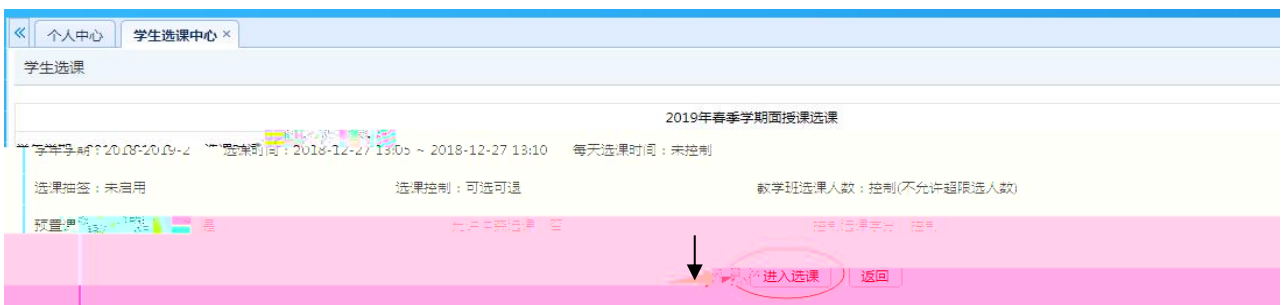

### 用户登录

请输入账号

请输入密码

忘记密码

登录

温馨提示: 推荐使用IE9以上浏览器以及360极速模式。

Copyright © 2017 湖南蓝盾科技发展有限公司 (R4.4)

选课学分情况